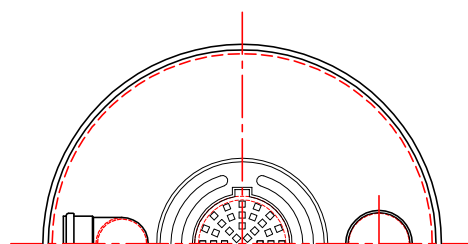

IMBKAEV 500 L

Kui saunakaevu suubuv toru asetseb kõrgemal/madalamal kui 600 mm, saab teeninduspüstikut lühemaks lõigata v. pikendada.

Kui õhul on sisendtoru kaudu kaevu juurdepääs jääb tuulustus-
toru ära.

Märkused: _____

Nr	Nimetus	Materjal	Mõõdud	Tk
6	Kaevu korpus	klaasplast	Ø800, H=1650	1
5	Sisendtoru	PVC	De110	1
4	Õhutustoru	PVC	De110	1
3	Õhutusotsik	PVC	De110	1
2	Teeninduspüstik	PVC	De200	1
1	Luuk (vali-x)	plast <input type="checkbox"/> malm <input type="checkbox"/>	Ø200	1